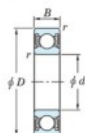

Kogellager enkele rij 6912-2RU-JTEKT - 6912-2RU-JTEKT

<https://www.123kogellager.be/kogellager-behuizing/kogellager/enkele-rij/6912-2ru-jtekt>

Boundary dimensions

Sealed

Non contact sealed

| Bearing No. | Boundary dimensions(mm) | | | | Basic load ratings(kN) | | Fatigue load factor | |
|-------------|-------------------------|----|----|-------|------------------------|-----------------|---------------------------|----------------|
| | d | b | B | r(mm) | C _r | C _{0r} | lim(kN) C _u | f ₀ |
| 6912 2RU | 60 | 85 | 13 | 1 | 25.2 | 17.3 | 0.94 | 16.2 |

PRODUCTKENMERKEN

| | |
|----------------------|---------------|
| Merk | JTEKT |
| N° Ean13 | 4549250183904 |
| Binnendiameter | 60 mm |
| Buitendiameter | 85 mm |
| Dikte | 13 mm |
| Dynamische belasting | 25.2 kN |
| Statische belasting | 17.3 kN |
| Verpakking | 1 |