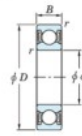

## Kogellager enkele rij 6822-2RU-JTEKT - 6822-2RU-JTEKT

<https://www.123kogellager.be/kogellager-behuizing/kogellager/enkele-rij/6822-2ru-jtekt>

Boundary dimensions

Sealed

Non contact sealed

Bearing No.	Boundary dimensions(mm)				Basic load ratings(kN)		Fatigue load factor	
	d	D	B	r(max)	C <sub>r</sub>	C <sub>0r</sub>	f <sub>0</sub>	f <sub>1</sub>
6822 2RU	110	140	16	1	35.1	30.7	1.4	16.1

## PRODUCTKENMERKEN

Merk	JTEKT
N° Ean13	4549250180521
Binnendiameter	110 mm
Buitendiameter	140 mm
Dikte	16 mm
Dynamische belasting	35.1 kN
Statische belasting	30.7 kN
Verpakking	1

[contact@123kogellager.be](mailto:contact@123kogellager.be)