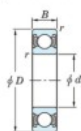

## Kogellager enkele rij 6224-2RU-JTEKT - 6224-2RU-JTEKT

<https://www.123kogellager.be/kogellager-behuizing/kogellager/enkele-rij/6224-2ru-jtekt>

Boundary dimensions

Sealed

Non contact sealed

Bearing No.	Boundary dimensions(mm)					Basic load ratings(kN)		Fatigue load factor	
	d	D	B	r(max)		C <sub>r</sub>	C <sub>0r</sub>	C <sub>10</sub>	f <sub>0</sub>
6224 2RU	120	215	40	2.1		194	131	6.65	14.4

## PRODUCTKENMERKEN

Merk	JTEKT
N° Ean13	3616060621108
Binnendiameter	120 mm
Buitendiameter	215 mm
Dikte	40 mm
Dynamische belasting	194 kN
Statische belasting	131 kN
Verpakking	1

[contact@123kogellager.be](mailto:contact@123kogellager.be)