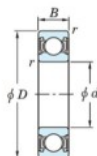

Kogellager enkele rij 6901-2RD-JTEKT - 6901-2RD-JTEKT

<https://www.123kogellager.be/kogellager-behuizing/kogellager/enkele-rij/6901-2rd-jtekt>

Boundary dimensions