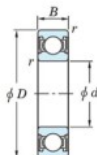

Kogellager enkele rij 6201-2RD-JTEKT - 6201-2RD-JTEKT

<https://www.123kogellager.be/kogellager-behuizing/kogellager/enkele-rij/6201-2rd-jtekt>

Boundary dimensions