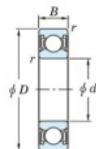

Kogellager enkele rij 6902-2RD-JTEKT - 6902-2RD-JTEKT

<https://www.123kogellager.be/kogellager-behuizing/kogellager/enkele-rij/6902-2rd-jtekt>

Boundary dimensions