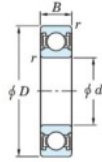

Kogellager enkele rij 6202-2RD-JTEKT - 6202-2RD-JTEKT

<https://www.123kogellager.be/kogellager-behuizing/kogellager/enkele-rij/6202-2rd-jtekt>

Boundary dimensions