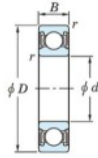

Kogellager enkele rij 6903-2RD-JTEKT - 6903-2RD-JTEKT

<https://www.123kogellager.be/kogellager-behuizing/kogellager/enkele-rij/6903-2rd-jtekt>

Boundary dimensions