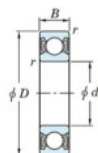

Kogellager enkele rij 6904-2RD-JTEKT - 6904-2RD-JTEKT

<https://www.123kogellager.be/kogellager-behuizing/kogellager/enkele-rij/6904-2rd-jtekt>

Boundary dimensions