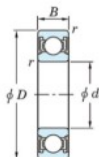

Kogellager enkele rij 60-22-2RD-JTEKT - 60-22-2RD-JTEKT

<https://www.123kogellager.be/kogellager-behuizing/kogellager/enkele-rij/60-22-2rd-jtekt>

Boundary dimensions