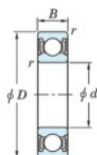

Kogellager enkele rij 6907-2RD-JTEKT - 6907-2RD-JTEKT

<https://www.123kogellager.be/kogellager-behuizing/kogellager/enkele-rij/6907-2rd-jtekt>

Boundary dimensions