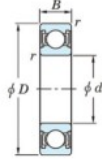

Kogellager enkele rij 6207-2RD-JTEKT - 6207-2RD-JTEKT

<https://www.123kogellager.be/kogellager-behuizing/kogellager/enkele-rij/6207-2rd-jtekt>

Boundary dimensions