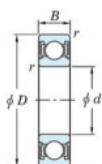

Kogellager enkele rij 6307-2RD-JTEKT - 6307-2RD-JTEKT

<https://www.123kogellager.be/kogellager-behuizing/kogellager/enkele-rij/6307-2rd-jtekt>

Boundary dimensions