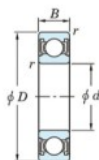

Kogellager enkele rij 6209-2RD-JTEKT - 6209-2RD-JTEKT

<https://www.123kogellager.be/kogellager-behuizing/kogellager/enkele-rij/6209-2rd-jtekt>

Boundary dimensions