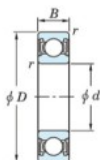

Kogellager enkele rij 6810-2RD-JTEKT - 6810-2RD-JTEKT

<https://www.123kogellager.be/kogellager-behuizing/kogellager/enkele-rij/6810-2rd-jtekt>

Boundary dimensions