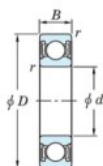

Kogellager enkele rij 6811-2RD-JTEKT - 6811-2RD-JTEKT

<https://www.123kogellager.be/kogellager-behuizing/kogellager/enkele-rij/6811-2rd-jtekt>

Boundary dimensions