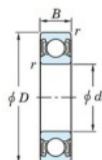

Kogellager enkele rij 6812-2RD-JTEKT - 6812-2RD-JTEKT

<https://www.123kogellager.be/kogellager-behuizing/kogellager/enkele-rij/6812-2rd-jtekt>

Boundary dimensions