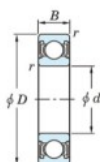

Kogellager enkele rij 6914-2RD-JTEKT - 6914-2RD-JTEKT

<https://www.123kogellager.be/kogellager-behuizing/kogellager/enkele-rij/6914-2rd-jtekt>

Boundary dimensions