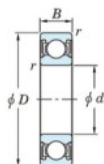

Kogellager enkele rij 6830-2RD-JTEKT - 6830-2RD-JTEKT

<https://www.123kogellager.be/kogellager-behuizing/kogellager/enkele-rij/6830-2rd-jtekt>

Boundary dimensions