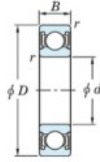

Kogellager enkele rij 6832-2RD-JTEKT - 6832-2RD-JTEKT

<https://www.123kogellager.be/kogellager-behuizing/kogellager/enkele-rij/6832-2rd-jtekt>

Boundary dimensions