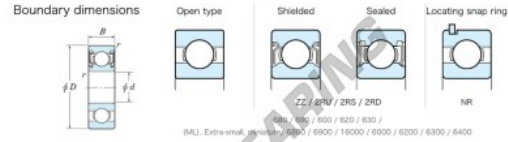

Kogellager enkele rij 635-2RU-JTEKT - 635-2RU-JTEKT

<https://www.123kogellager.be/kogellager-behuizing/kogellager/enkele-rij/635-2ru-jtekt>

Extra-Small Standard iron contact sealed 2RU

Bearing No.	Boundary dimensions (mm)			Basic load ratings (kN)			Fatigue load limit (kN)		Factor r	Limiting speed (min-1) Grease lub.
	d	D	B	C _r	C _{0r}	C _u	80			
635 2RU	5	19	6.3	2.9	0.89	0.04	12.3	35000		

PRODUCTKENMERKEN

Merk	JTEKT
N° Ean13	3616060622273
Binnendiameter	5 mm
Buitendiameter	19 mm
Dikte	6 mm
Grenstoerental	35000 rpm
Dynamische belasting	2.9 kN
Statische belasting	0.89 kN
Verpakking	1

contact@123kogellager.be