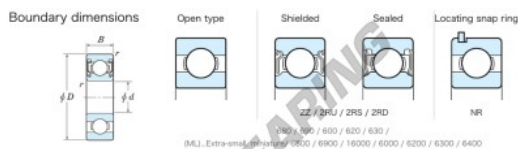

## Kogellager enkele rij 606-2RU-JTEKT - 606-2RU-JTEKT

<https://www.123kogellager.be/kogellager-behuizing/kogellager/enkele-rij/606-2ru-jtekt>

Extra-Small Standard non contact sealed 2RU

Bearing No.	Boundary dimension(mm)				Basic load ratings(kN)		Fatigue load limit(kN)	facto r	Limiting speed(min-1)
	d	D	B	B (min)	C <sub>0</sub>	C <sub>00</sub>	C <sub>0</sub>	20	Grease lub.
606 2RU	6	17	6	3,5	2,45	0,74	0,03	12,2	43000

## PRODUCTKENMERKEN

Merk	JTEKT
N° Ean13	3616060622297
Binnendiameter	6 mm
Buitendiameter	17 mm
Dikte	6 mm
Grenstoerental	43000 rpm
Dynamische belasting	2.45 kN
Statische belasting	0.74 kN
Verpakking	1

[contact@123kogellager.be](mailto:contact@123kogellager.be)