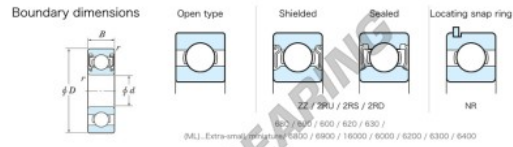

Kogellager enkele rij 607-2RU-JTEKT - 607-2RU-JTEKT

<https://www.123kogellager.be/kogellager-behuizing/kogellager/enkele-rij/607-2ru-jtekt>

Extra-Small Standard non contact sealed 2RU

Bearing No.	Boundary dimension(mm)			Basic load ratings(kN)		Fatigue load limit(kN)	Factor	Limiting speeds(min-1)
	d	D	B	C _v	C _{0r}	C _u	r	
607 2RU	7	19	6	2.95	0.89	0.04	12.3	40000

PRODUCTKENMERKEN

Merk	JTEKT
N° Ean13	3616060622310
Binnendiameter	7 mm
Buitendiameter	19 mm
Dikte	6 mm
Grenstoerental	40000 rpm
Dynamische belasting	2.95 kN
Statische belasting	0.89 kN
Verpakking	1

contact@123kogellager.be