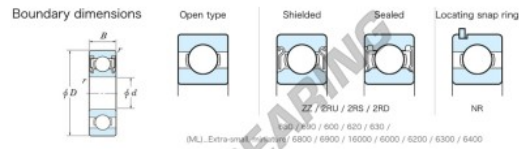

Kogellager enkele rij 628-2RU-JTEKT - 628-2RU-JTEKT

<https://www.123kogellager.be/kogellager-behuizing/kogellager/enkele-rij/628-2ru-jtekt>

Extra-Small Standard non contact sealed 2RU

Bearing No.	Boundary dimensions(mm)			Basic load ratings(kN)		Fatigue load limit(kN)		Factors		Limiting
	d	D	B	Cy	Co	Cu	r	SD	speed(min-1) Grease lub.	
628 2RU	8	24	8	0.3	4.15	1.4	0.06	12.8	28000	

PRODUCTKENMERKEN

Merk	JTEKT
N° Ean13	4549250224218
Binnendiameter	8 mm
Buitendiameter	24 mm
Dikte	8 mm
Grenstoerental	28000 rpm
Dynamische belasting	4.15 kN
Statische belasting	1.4 kN
Verpakking	1

contact@123kogellager.be