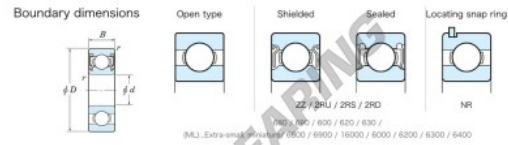

Kogellager enkele rij W689-2RU-JTEKT - W689-2RU-JTEKT

<https://www.123kogellager.be/kogellager-behuizing/kogellager/enkele-rij/w689-2ru-jtekt>

Extra-Small Standard non contact sealed 2RU

Bearing No.	Boundary dimensions (mm)				Basic load ratings(kN)		Fatigue load limit(kN)		Factor r	Limiting speed(min-1)
	d	D	B	r (max)	C _r	C _{0r}	C _u	B		
W689 2RU	9	17	5	0.2	1.65	0.66	0.02	14.9	39000	

PRODUCTKENMERKEN

Merk	JTEKT
N° Ean13	3616060622365
Binnendiameter	9 mm
Buitendiameter	17 mm
Dikte	5 mm
Grenstoerental	39000 rpm
Dynamische belasting	1.65 kN
Statische belasting	0.66 kN
Verpakking	1

contact@123kogellager.be