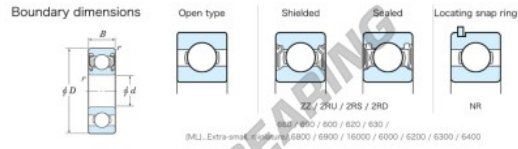

Kogellager enkele rij 609-2RU-JTEKT - 609-2RU-JTEKT

<https://www.123kogellager.be/kogellager-behuizing/kogellager/enkele-rij/609-2ru-jtekt>

Extra-Small Standard non contact sealed 2RU

Bearing No.	Boundary dimensions (mm)				Basic load ratings (kN)		Fatigue load limit (kN)	facto r	Limiting speed (min-1)
	d	D	B	r (max)	C _r	C _{0r}	C _s	10	Grease lub.
609 2RU	9	24	7	0.3	4.15	1.4	0.06	12.8	33000

PRODUCTKENMERKEN

Merk	JTEKT
N° Ean13	3616060622372
Binnendiameter	9 mm
Buitendiameter	24 mm
Dikte	7 mm
Grenstoerental	33000 rpm
Dynamische belasting	4.15 kN
Statische belasting	1.4 kN
Verpakking	1

contact@123kogellager.be