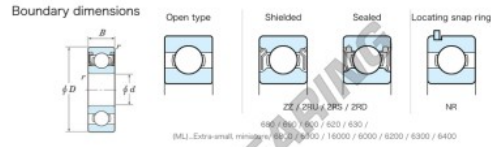

Kogellager enkele rij 624-2RS-JTEKT - 624-2RS-JTEKT

<https://www.123kogellager.be/kogellager-behuizing/kogellager/enkele-rij/624-2rs-jtekt>

Extra-small standard contact sealed 2RS

Bearing No.	Boundary dimensions(mm)			Basic load ratings(kN)		Fatigue load limit(kN)		Factor	Limiting speeds(min-1)
	d	D	B	Cr	C0r	Cu	f0		
624 2RS	4	13	5	1.65	0.48	0.01	12.3	Grease lub. 39000	

PRODUCTKENMERKEN

Merk	JTEKT
N° Ean13	3616060622419
Binnendiameter	4 mm
Waterdicht maken	Dubbelzijdige afdichting
Buitendiameter	13 mm
Dikte	5 mm
Grenstoerental	39000 rpm
Dynamische belasting	1.65 kN
Statische belasting	0.48 kN
Verpakking	1