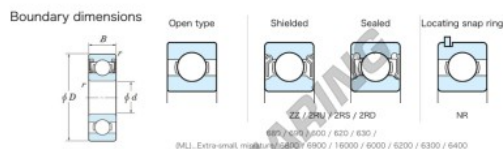

Kogellager enkele rij 625-2RS-JTEKT - 625-2RS-JTEKT

<https://www.123kogellager.be/kogellager-behuizing/kogellager/enkele-rij/625-2rs-jtekt>

Extra-small diameter contact sealed 2RS

Bearing No.	Boundary dimensions (mm)				Basic load ratings (kN)		Fatigue load limit (kN)	factor	Limiting speeds (min-1)
	d	D	B	r (mm)	Cr	C0r	Cu		
625 2RS	5	16	5	0.3	2.15	0.67	0.03	12.4	Grease lub. 33000

PRODUCTKENMERKEN

Merk	JTEKT
N° Ean13	3616060622433
Binnendiameter	5 mm
Waterdicht maken	Dubbelzijdige afdichting
Buitendiameter	16 mm
Dikte	5 mm
Grenstoerental	33000 rpm
Dynamische belasting	2.15 kN
Statische belasting	0.67 kN
Verpakking	1