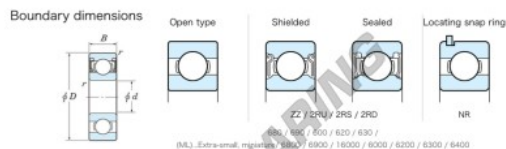

Kogellager enkele rij 635-2RS-JTEKT - 635-2RS-JTEKT

<https://www.123kogellager.be/kogellager-behuizing/kogellager/enkele-rij/635-2rs-jtekt>

Extra-small standard contact sealed 2RS

Bearing No.	Boundary dimensions (mm)			Basic load ratings (kN)		Fatigue load limit (kN)		Limiting speeds (min-1)
	d	D	B	Cr	C0r	Cu	f0	
635 2RS	5	19	6	2.9	0.89	0.04	12.3	27000 Grease lub.

PRODUCTKENMERKEN

Merk	JTEKT
N° Ean13	3616060622440
Binnendiameter	5 mm
Binnendiameter	0.197" inch
Waterdicht maken	Dubbelzijdige afdichting
Buitendiameter	19 mm
Buitendiameter	0.748" inch
Dikte	6 mm
Dikte	0.236" inch
Grenstoerental	27000 rpm
Dynamische belasting	2.9 kN
Statische belasting	0.89 kN
Verpakking	1