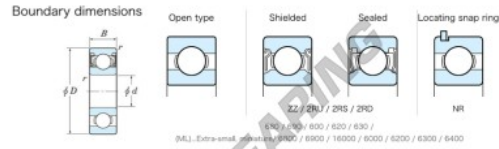

## Kogellager enkele rij 696-2RS-JTEKT - 696-2RS-JTEKT

<https://www.123kogellager.be/kogellager-behuizing/kogellager/enkele-rij/696-2rs-jtekt>

Extra-small standard contact sealed 2RS

Bearing No.	Boundary dimensions(mm)			Basic load ratings(kN)		Fatigue load limit(kN)	factor	Limiting speeds(min-1)
	d	D	B	Cr	CoR			
696 2RS	6	15	5	0.2	1.7	0.52	0.01	12.4

## PRODUCTKENMERKEN

Merk	JTEKT
N° Ean13	3616060622471
Binnendiameter	6 mm
Waterdicht maken	-
Buitendiameter	15 mm
Dikte	5 mm
Grenstoerental	32000 rpm
Gewicht	3 g
Dynamische belasting	1.7 kN
Statische belasting	0.52 kN
Verpakking	-