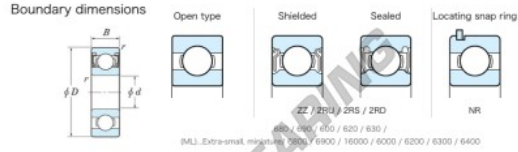

## Kogellager enkele rij 607-2RS-JTEKT - 607-2RS-JTEKT

<https://www.123kogellager.be/kogellager-behuizing/kogellager/enkele-rij/607-2rs-jtekt>

Extra-small, standard contact sealed 2RS

Bearing No.	Boundary dimensions (mm)				Basic load ratings (kN)		Fatigue load limit (kN)	factor	Limiting speeds (min-1)
	d	D	B	r (min)	Cr	CDr	Cu	f0	Grease lub.
607 2RS	7	19	6	0.3	2.95	0.89	0.04	12.3	27000

## PRODUCTKENMERKEN

Merk	JTEKT
N° Ean13	4549250266188
Binnendiameter	7 mm
Waterdicht maken	Dubbelzijdige afdichting
Buitendiameter	19 mm
Dikte	6 mm
Grenstoerental	27000 rpm
Dynamische belasting	2.95 kN
Statische belasting	0.89 kN
Verpakking	1