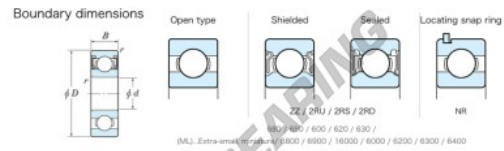

Kogellager enkele rij 608-2RS-JTEKT - 608-2RS-JTEKT

<https://www.123kogellager.be/kogellager-behuizing/kogellager/enkele-rij/608-2rs-jtekt>

Extra small standard contact sealed 2RS

Bearing No.	Boundary dimensions(mm)				Basic load ratings(kN)		Fatigue load factor		Limiting speeds(min-1)
	d	D	B	r(min)	Cr	CDr	Cu	FO	Grease lub.
608 2RS	8	22	7	0.3	4.1	1.35	0.06	12.4	23000

PRODUCTKENMERKEN

Merk	JTEKT
N° Ean13	4549250231490
Binnendiameter	8 mm
Waterdicht maken	Dubbelzijdige afdichting
Buitendiameter	22 mm
Dikte	7 mm
Grenstoerental	23000 rpm
Dynamische belasting	4.1 kN
Statische belasting	1.35 kN
Verpakking	1