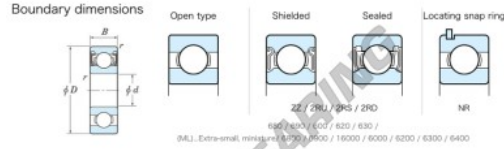

Kogellager enkele rij 699-2RS-JTEKT - 699-2RS-JTEKT

<https://www.123kogellager.be/kogellager-behuizing/kogellager/enkele-rij/699-2rs-jtekt>

Extra-small standard contact sealed 2RS

Bearing No.	Boundary dimensions(mm)			Basic load ratings(kN)		Fatigue load limit(kN)	Fatigue factor	Limiting speeds(min-1)
	d	D	B (r/min)	Cr	C0r	Cu	f0	Grease lub.
699 2RS	9	20	6	3.1	1.05	0.04	13.3	25000

PRODUCTKENMERKEN

Merk	JTEKT
N° Ean13	3616060622563
Binnendiameter	9 mm
Waterdicht maken	Dubbelzijdige afdichting
Buitendiameter	20 mm
Dikte	6 mm
Grenstoerental	25000 rpm
Dynamische belasting	3.1 kN
Statische belasting	1.05 kN
Verpakking	1