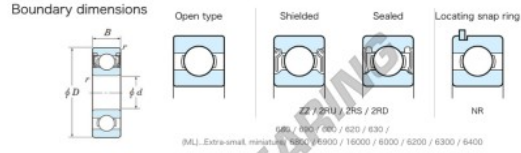

## Kogellager enkele rij 609-2RS-JTEKT - 609-2RS-JTEKT

<https://www.123kogellager.be/kogellager-behuizing/kogellager/enkele-rij/609-2rs-jtekt>

Extra-small standard contact sealed 2RS

Bearing No.	Boundary dimensions (mm)			Basic load ratings (kN)		Fatigue load limit (kN)		Limiting speeds (min-1)	
	d	D	B	Cr	C0r	Cu	f0	Grease lub.	Oil lub.
609 2RS	9	24	7	4.15	1.4	0.06	12.8	22000	

## PRODUCTKENMERKEN

Merk	JTEKT
N° Ean13	3616060622570
Binnendiameter	9 mm
Waterdicht maken	Dubbelzijdige afdichting
Buitendiameter	24 mm
Dikte	7 mm
Grenstoerental	22000 rpm
Dynamische belasting	4.15 kN
Statische belasting	1.4 kN
Verpakking	1