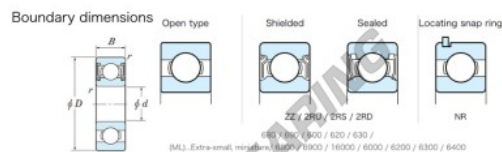

## Kogellager enkele rij 606-2RD-JTEKT - 606-2RD-JTEKT

<https://www.123kogellager.be/kogellager-behuizing/kogellager/enkele-rij/606-2rd-jtekt>

Extra-small, miniature Bearing Ball standard, Extremely light contact sealed 2RD

Bearing No.	Boundary dimensions(mm)			Basic load ratings(kN)		Fatigue load limit(kN)		Factor	Limiting speeds(min-1)
	d	D	B	C <sub>r</sub>	C <sub>0r</sub>	C <sub>u</sub>	f <sub>0</sub>		
606 2RD	6	17	6	0.3	2.45	0.74	0.03	12.2	Grease lub. 39000

## PRODUCTKENMERKEN

Merk	JTEKT
N° Ean13	3616060622617
Binnendiameter	6 mm
Binnendiameter	0.236" inch
Buitendiameter	17 mm
Buitendiameter	0.669" inch
Dikte	6 mm
Dikte	0.236" inch
Grenstoerental	39000 rpm
Dynamische belasting	2.45 kN
Statische belasting	0.74 kN
Verpakking	1