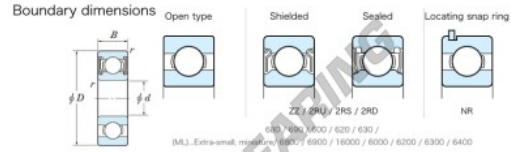

Kogellager enkele rij 607-2RD-JTEKT - 607-2RD-JTEKT

<https://www.123kogellager.be/kogellager-behuizing/kogellager/enkele-rij/607-2rd-jtekt>

Extra-small, miniature Bearing Ball, standard, Extremely light contact sealed 2RD

Bearing No.	Boundary dimensions(mm)			Basic load ratings(kN)		Fatigue load factor		Limiting speeds(min-1)	
	d	D	B	C _r	C _{0r}	f ₀	f ₀	Grease lub.	
607 2RD	7	19	6	0.3	2.95	0.89	0.04	12.3	36000

PRODUCTKENMERKEN

Merk	JTEKT
N° Ean13	3616060622723
Binnendiameter	7 mm
Buitendiameter	19 mm
Dikte	6 mm
Grenstoerental	36000 rpm
Dynamische belasting	2.95 kN
Statische belasting	0.89 kN
Verpakking	1

contact@123kogellager.be