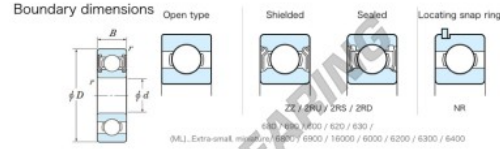

## Kogellager enkele rij W688-2RD-JTEKT - W688-2RD-JTEKT

<https://www.123kogellager.be/kogellager-behuizing/kogellager/enkele-rij/w688-2rd-jtekt>

Extra-small, miniature Bearing Ball, standard, Extremely light contact sealed 2RD

Bearing No.	Boundary dimensions(mm)				Basic load ratings(kN)		Fatigue load limit(kN)	Fatigue factor	Limiting speeds(min-1)
	d	b	B	r (mm)	C <sub>r</sub>	C <sub>0r</sub>	C <sub>u</sub>	f <sub>0</sub>	Grease lub.
W688 2RD	8	16	5	0.2	1.55	0.59	0.02	14	38000

## PRODUCTKENMERKEN

Merk	JTEKT
N° Ean13	3616060622747
Binnendiameter	8 mm
Binnendiameter	0.315" inch
Buitendiameter	16 mm
Buitendiameter	0.63" inch
Dikte	5 mm
Dikte	0.197" inch
Grenstoerental	38000 rpm
Dynamische belasting	1.55 kN
Statische belasting	0.59 kN
Verpakking	1