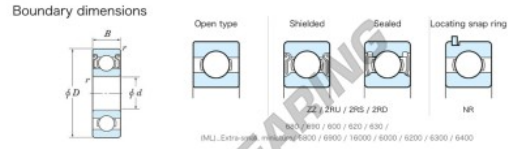

Kogellager enkele rij WML2007-ZZX-JTEKT - WML2007-ZZX-JTEKT

<https://www.123kogellager.be/kogellager-behuizing/kogellager/enkele-rij/wml2007-zzx-jtekt>

Extra small Standard shielded ZZ

Bearing No.	Boundary dimensions (mm)				Basic load ratings (kN)				Fatigue load limit (kN)	Factor	Limiting speeds (min-1)
	d	D	B	r (min)	Cr	Co	Cu	FD			
WML2007 ZZ	2	7	3	0.15	0.48	0.13	3	12.6	Grease Lub.	67000	

PRODUCTKENMERKEN

Merk	JTEKT
N° Ean13	3616060622891
Binnendiameter	2 mm
Buitendiameter	7 mm
Dikte	3 mm
Grenstoerental	67000 rpm
Dynamische belasting	0.48 kN
Statische belasting	0.13 kN
Verpakking	1

contact@123kogellager.be