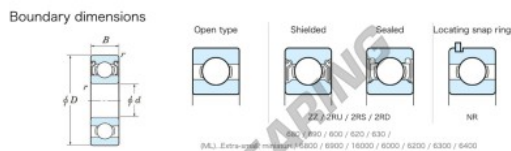

## Kogellager enkele rij W683-ZZ-JTEKT - W683-ZZ-JTEKT

<https://www.123kogellager.be/kogellager-behuizing/kogellager/enkele-rij/w683-zz-jtekt>

Extra small Standard shielded ZZ

Bearing No.	Boundary dimensions(mm)				Basic load ratings(kN)		Fatigue load limit(kN)		factor	Limiting speeds(min-1)
	d	D	B	r (min)	Cr	Cor	Cu	f0		
W683 ZZ	3	7	3	0.15	0.39	0.11	3	13.7		Grease lub 66000

## PRODUCTKENMERKEN

Merk	JTEKT
N° Ean13	3616060622952
Binnendiameter	3 mm
Waterdicht maken	Flens aan beide zijden
Buitendiameter	7 mm
Dikte	3 mm
Grenstoerental	66000 rpm
Dynamische belasting	0.39 kN
Statische belasting	0.11 kN
Verpakking	1