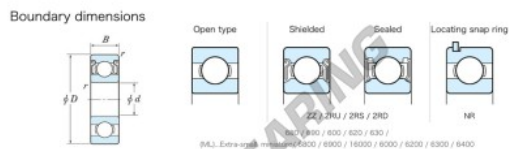

Kogellager enkele rij W623-ZZ-JTEKT - W623-ZZ-JTEKT

<https://www.123kogellager.be/kogellager-behuizing/kogellager/enkele-rij/w623-zz-jtekt>

External standard shielded ZZ

Bearing No.	Boundary dimensions(mm)				Basic load ratings(kN)		Fatigue load limit(kN)		factor	Limiting speeds(min-1)
	d	D	B	r(max)	Cr	C0r	Cu	f0		
623 ZZ	3	10	4	0.15	0.8	0.22	6	12.8		Grease lub. 52000

PRODUCTKENMERKEN

Merk	JTEKT
N° Ean13	3616060622983
Binnendiameter	3 mm
Waterdicht maken	Flens aan beide zijden
Buitendiameter	10 mm
Dikte	4 mm
Grenstoerental	52000 rpm
Dynamische belasting	0.8 kN
Statische belasting	0.22 kN
Verpakking	1