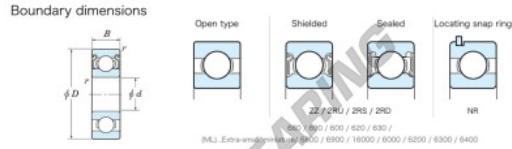

Kogellager enkele rij WML5008-ZZ-JTEKT - WML5008-ZZ-JTEKT

<https://www.123kogellager.be/kogellager-behuizing/kogellager/enkele-rij/wml5008-zz-jtekt>

Extra-omvang Standard shielded ZZ

Bearing No.	Boundary dimensions (mm)				Basic load ratings (kN)		Fatigue load limit (kN)		factor	Limiting speeds (min-1)
	d	D	B	r (min)	C _r	C _{0r}	C _u	f ₀		
WML5008 ZZ	5	8	2.5	0.05	0.27	0.09	2	15.7	Grease lub.	59000

PRODUCTKENMERKEN

Merk	JTEKT
N° Ean13	3616060623089
Binnendiameter	5 mm
Waterdicht maken	Flens aan beide zijden
Buitendiameter	8 mm
Dikte	2.5 mm
Grenstoerental	59000 rpm
Dynamische belasting	0.27 kN
Statische belasting	0.09 kN
Verpakking	1