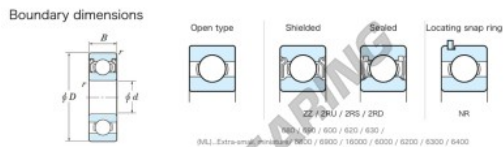

## Kogellager enkele rij W685-ZZ-JTEKT - W685-ZZ-JTEKT

<https://www.123kogellager.be/kogellager-behuizing/kogellager/enkele-rij/w685-zz-jtekt>

Extra small Standard shielded ZZ

Bearing No.	Boundary dimensions(mm)				Basic load ratings(kN)		Fatigue load limit(kN)	factor	Limiting speeds(min-1)
	d	D	B	r(max)	Cr	C0r			
W685 ZZ	5	11	5	0.15	0.89	0.28	7	12.8	Grease lub. 53000

## PRODUCTKENMERKEN

Merk	JTEKT
N° Ean13	3616060623119
Binnendiameter	5 mm
Binnendiameter	0.197" inch
Waterdicht maken	Flens aan beide zijden
Buitendiameter	11 mm
Buitendiameter	0.433" inch
Dikte	5 mm
Dikte	0.197" inch
Grenstoerental	53000 rpm
Dynamische belasting	0.89 kN
Statische belasting	0.28 kN
Verpakking	1