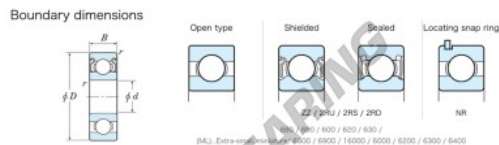

## Kogellager enkele rij 605-ZZ-JTEKT - 605-ZZ-JTEKT

<https://www.123kogellager.be/kogellager-behuizing/kogellager/enkele-rij/605-zz-jtekt>

Dimensions Standard shielded ZZ

Bearing No.	Boundary dimensions(mm)				Basic load ratings(kN)		Fatigue load limit(kN)	factor	Limiting speeds(min-1)
	d	D	B	r (mm)	Cr	C0r			
605 ZZ	5	14	5	0.2	1.65	0.49	0.01	12.3	50000 Grease lub.

## PRODUCTKENMERKEN

Merk	JTEKT
N° Ean13	3616060623133
Binnendiameter	5 mm
Waterdicht maken	Flens aan beide zijden
Buitendiameter	14 mm
Dikte	5 mm
Grenstoerental	50000 rpm
Dynamische belasting	1.65 kN
Statische belasting	0.49 kN
Verpakking	1