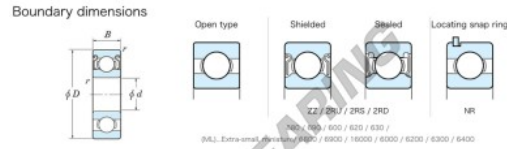

Kogellager enkele rij 625-ZZ-JTEKT - 625-ZZ-JTEKT

<https://www.123kogellager.be/kogellager-behuizing/kogellager/enkele-rij/625-zz-jtekt>

Extra-small Standard shielded ZZ

Bearing No.	Boundary dimensions (mm)				Basic load ratings (kN)		Fatigue load factor		Limiting speeds (min-1)
	d	D	B	r (min)	C _r	C _{0r}	C _u	f ₀	Grease lub.
625 ZZ	5	16	5	0.3	2.15	0.67	0.03	12.4	40000

PRODUCTKENMERKEN

Merk	JTEKT
N° Ean13	3616060623140
Binnendiameter	5 mm
Waterdicht maken	Flens aan beide zijden
Buitendiameter	16 mm
Dikte	5 mm
Grenstoerental	40000 rpm
Dynamische belasting	2.15 kN
Statische belasting	0.67 kN
Verpakking	1