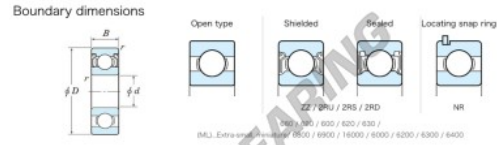

Kogellager enkele rij WML6012-ZZ-JTEKT - WML6012-ZZ-JTEKT

<https://www.123kogellager.be/kogellager-behuizing/kogellager/enkele-rij/wml6012-zz-jtekt>

Ball bearing Standard shielded ZZ

Bearing No.	Boundary dimensions(mm)				Basic load ratings(kN)		Fatigue load limit(kN) Cu	factor f0	Limiting speeds(min-1) Grease Lub.
	d	D	B	r (min)	Cr	C0r			
WML6012 ZZ	6	12	4	0.1	0.89	0.29	8	14.5	49000

PRODUCTKENMERKEN

Merk	JTEKT
N° Ean13	3616060623188
Binnendiameter	6 mm
Waterdicht maken	Flens aan beide zijden
Buitendiameter	12 mm
Dikte	4 mm
Grenstoerental	49000 rpm
Dynamische belasting	0.89 kN
Statische belasting	0.29 kN
Verpakking	1