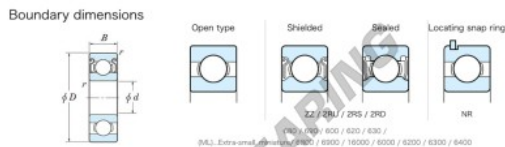

Kogellager enkele rij W626-ZZ-JTEKT - W626-ZZ-JTEKT

<https://www.123kogellager.be/kogellager-behuizing/kogellager/enkele-rij/w626-zz-jtekt>

Extra small Standard shielded ZZ

Bearing No.	Boundary dimensions (mm)				Basic load ratings (kN)			Fatigue load factor	Limiting speeds (min-1)
	d	D	B	r (min)	C _r	C _{0r}	C _u		
626 ZZ	6	19	6	0.3	2.9	0.89	0.04	12.3	Grease lub. 35000

PRODUCTKENMERKEN

Merk	JTEKT
N° Ean13	3616060623225
Binnendiameter	6 mm
Waterdicht maken	Flens aan beide zijden
Buitendiameter	19 mm
Dikte	6 mm
Grenstoerental	35000 rpm
Dynamische belasting	2.9 kN
Statische belasting	0.89 kN
Verpakking	1