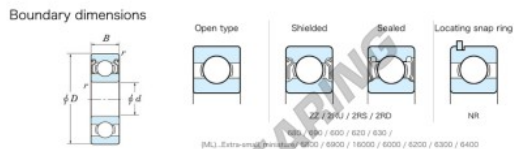

## Kogellager enkele rij WML7011-ZZX-JTEKT - WML7011-ZZX-JTEKT

<https://www.123kogellager.be/kogellager-behuizing/kogellager/enkele-rij/wml7011-zzx-jtekt>

Estimated Standard shielded ZZ

Bearing No.	Boundary dimensions (mm)				Basic load ratings (kN)			Fatigue load limit (kN)	factor	Limiting speeds (min-1)
	d	D	B	r (min)	Cr	C0r	C0r			
WML7011 ZXZ	7	11	3	0.08	0.54	0.23	6	16.1	Grease lub. 49000	

### PRODUCTKENMERKEN

Merk	JTEKT
N° Ean13	3616060623263
Binnendiameter	7 mm
Buitendiameter	11 mm
Dikte	3 mm
Grenstoerental	49000 rpm
Dynamische belasting	0.54 kN
Statische belasting	0.23 kN
Verpakking	1