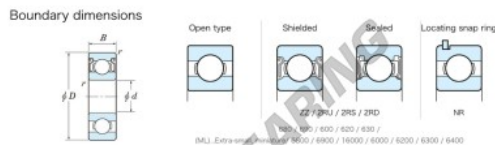

Kogellager enkele rij 607-ZZ-JTEKT - 607-ZZ-JTEKT

<https://www.123kogellager.be/kogellager-behuizing/kogellager/enkele-rij/607-zz-jtekt>

Extra-oms Standard shielded ZZ

Bearing No.	Boundary dimensions(mm)				Basic load ratings(kN)		Fatigue load limit(kN)	factor	Limiting speeds(min-1)
	d	D	B	r(r/min)	Cr	C0r			
607 ZZ	7	19	6	0.3	2.95	0.89	0.04	10	Gresse lub. 40000

PRODUCTKENMERKEN

Merk	JTEKT
N° Ean13	3616060623300
Binnendiameter	7 mm
Binnendiameter	0.276" inch
Waterdicht maken	Flens aan beide zijden
Buitendiameter	19 mm
Buitendiameter	0.748" inch
Dikte	6 mm
Dikte	0.236" inch
Grenstoerental	40000 rpm
Dynamische belasting	2.95 kN
Statische belasting	0.98 kN
Verpakking	1