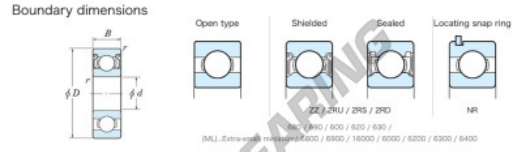

Kogellager enkele rij WML8014-ZZ-JTEKT - WML8014-ZZ-JTEKT

<https://www.123kogellager.be/kogellager-behuizing/kogellager/enkele-rij/wml8014-zz-jtekt>

Bearing No.	Boundary dimensions(mm)				Basic load ratings(kN)		Fatigue load limit(kN)		factor	Limiting speeds(min-1)
	d	D	B	r(min)	Cr	Cor	Cu	f0		
WML8014 ZZ	8	14	4	0.15	1	0.39	0.01	15.3		Grease lub. 44000

PRODUCTKENMERKEN

Merk	JTEKT
N° Ean13	3616060623348
Binnendiameter	8 mm
Waterdicht maken	Flens aan beide zijden
Buitendiameter	14 mm
Dikte	4 mm
Grenstoerental	44000 rpm
Dynamische belasting	1 kN
Statische belasting	0.39 kN
Verpakking	1