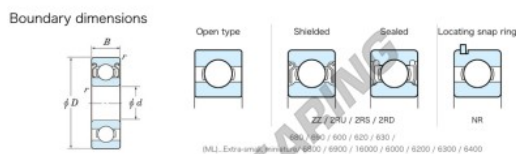

Kogellager enkele rij W699-ZZ-JTEKT - W699-ZZ-JTEKT

<https://www.123kogellager.be/kogellager-behuizing/kogellager/enkele-rij/w699-zz-jtekt>

Bearing No.	Boundary dimensions (mm)				Basic load ratings (kN)		Fatigue load limit (kN)	factor	Limiting speeds (min-1)
	d	D	B	r (mm)	Cr	Cor			
699 ZZ	9	20	6	0.3	3.1	1.05	0.04	13.3	Grease lub. 35000

PRODUCTKENMERKEN

Merk	JTEKT
N° Ean13	3616060623430
Binnendiameter	9 mm
Binnendiameter	0.354" inch
Waterdicht maken	Flens aan beide zijden
Buitendiameter	20 mm
Buitendiameter	0.787" inch
Dikte	6 mm
Dikte	0.236" inch
Grenstoerental	35000 rpm
Dynamische belasting	3.1 kN
Statische belasting	1.05 kN
Verpakking	1